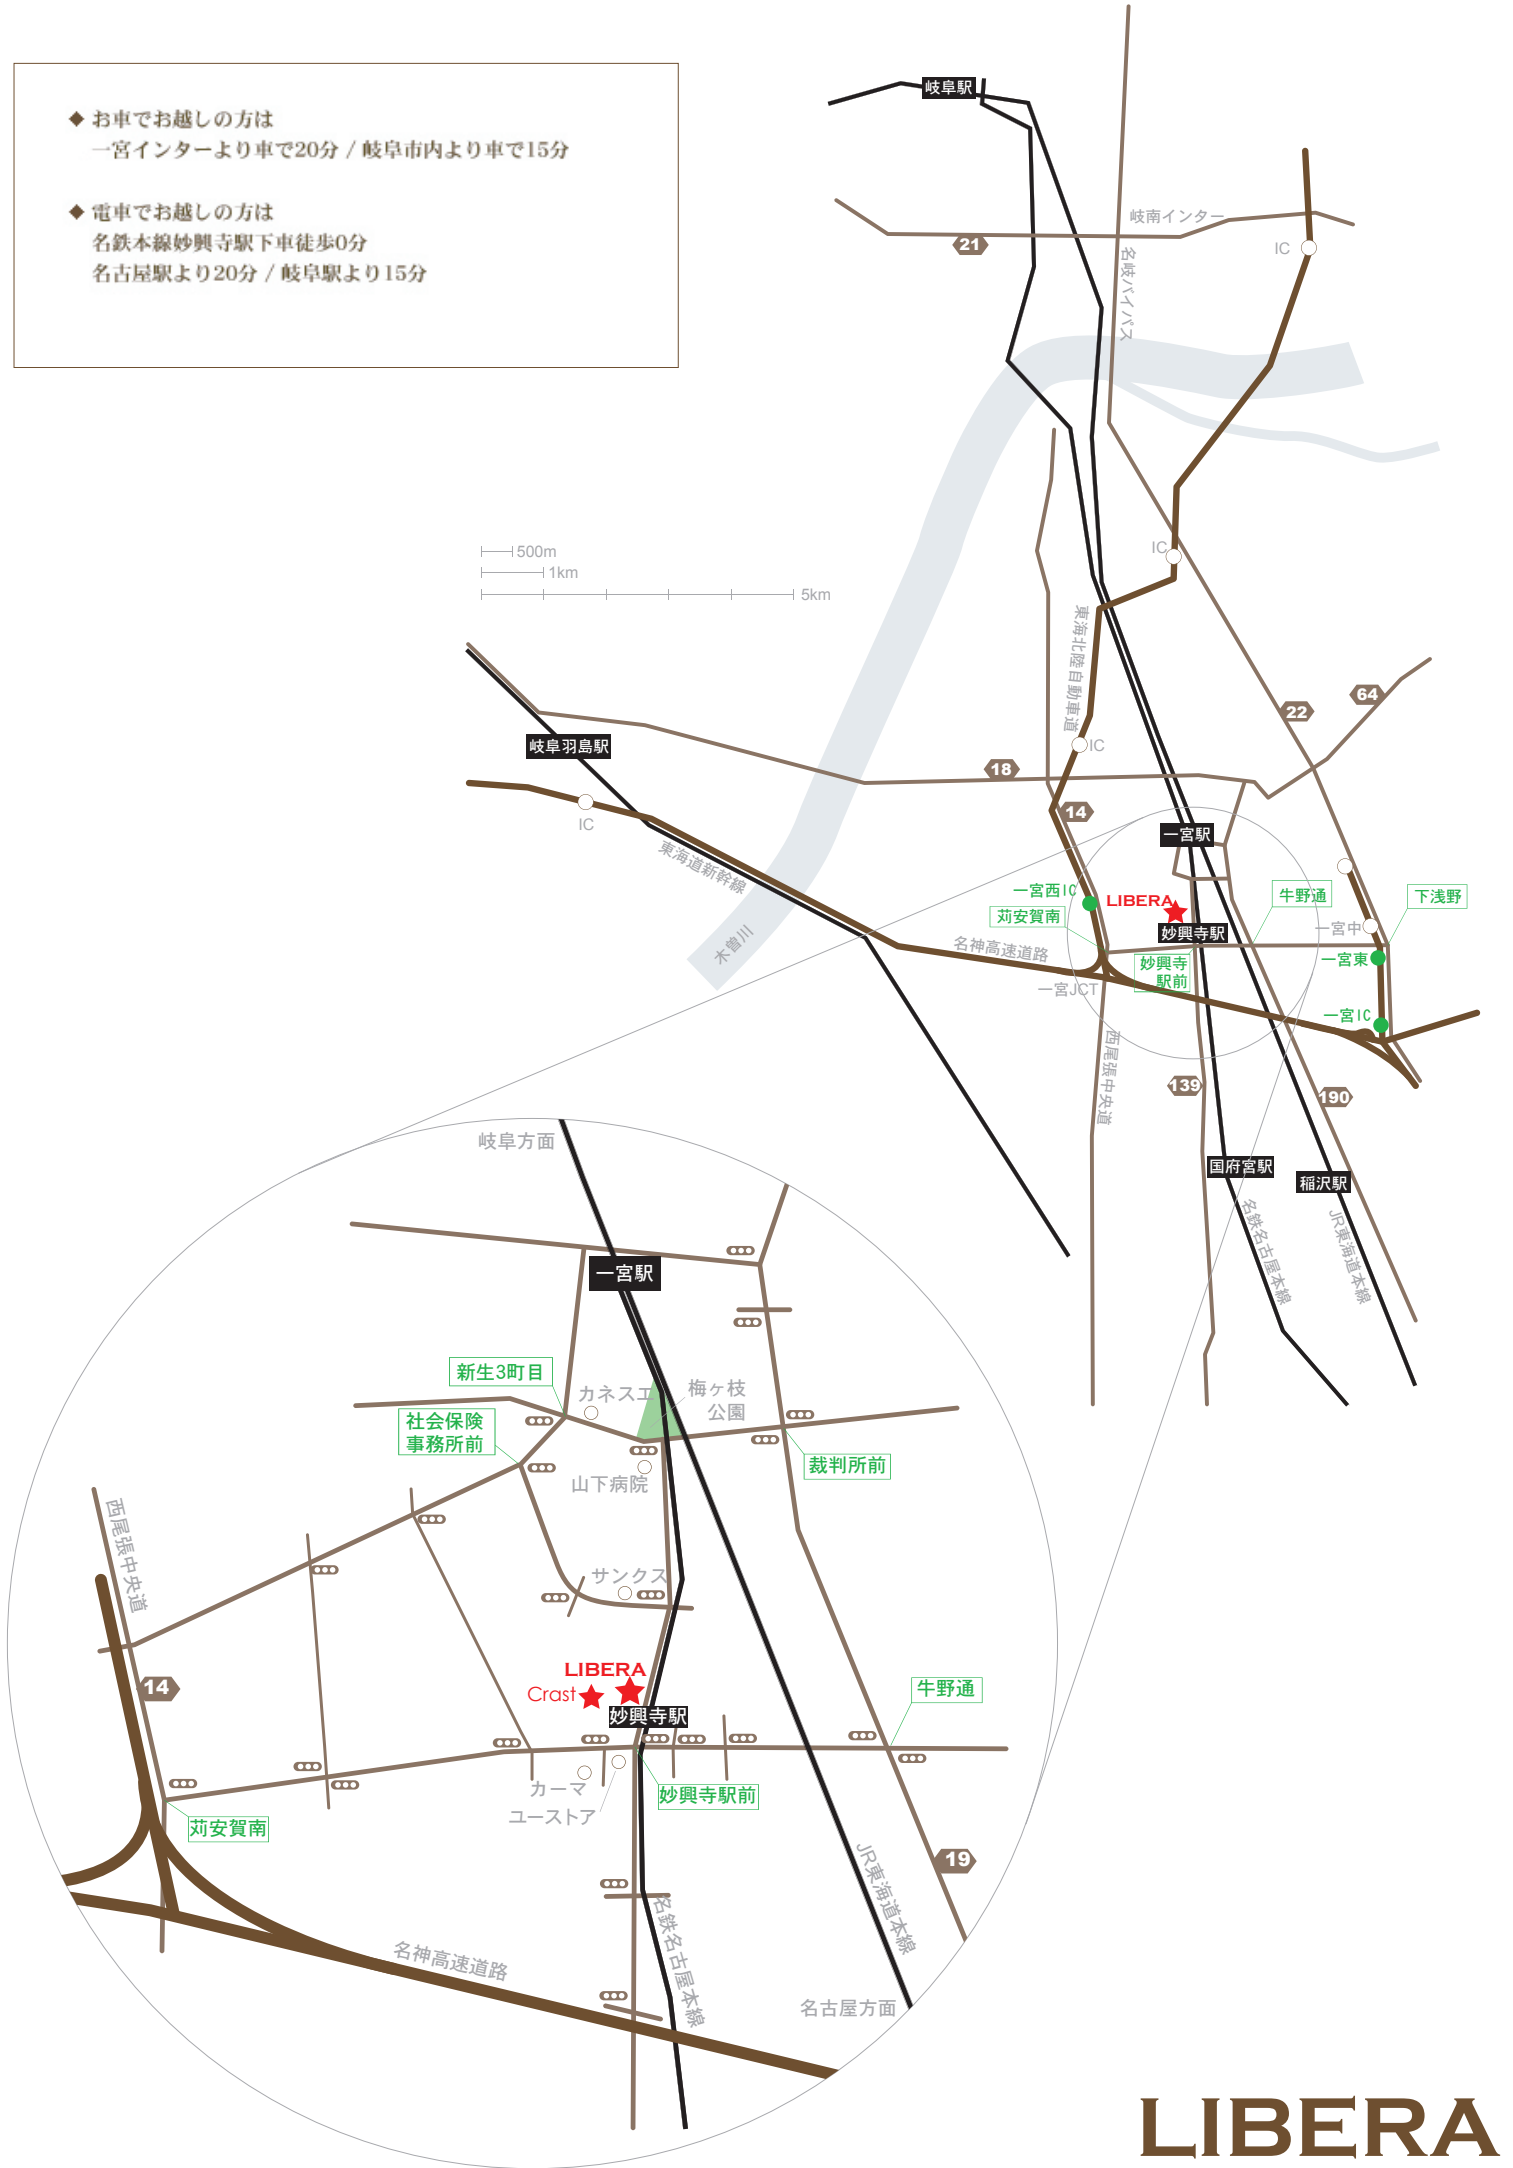

- ◆ お車で越しの方は  
一宮インターより車で20分 / 岐阜市内より車で15分
- ◆ 電車でお越しの方は  
名鉄本線妙興寺駅下車徒歩0分  
名古屋駅より20分 / 岐阜駅より15分

**LIBERA**